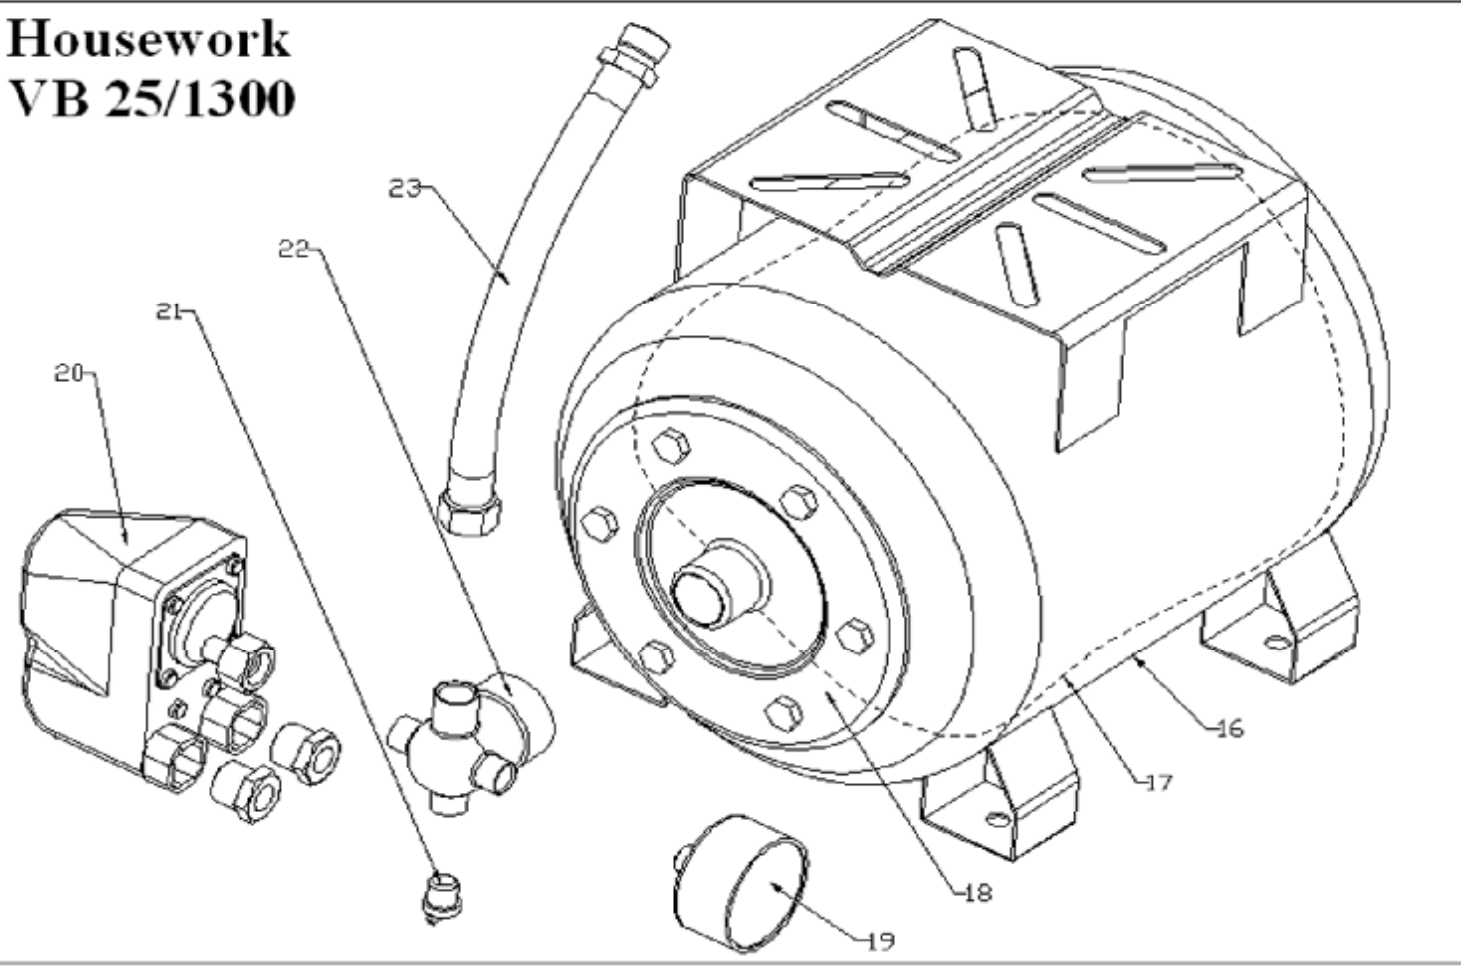

# Housework VB 25/1300

23	tlaková hadice	HW38C	1
22	rozcestník	HW371	1
21	záslepka	HW061	1
20	tlakový spínač	HW35C	1
19	tlakoměr	HW041	1
18	víko nádrže	HW231	1
17	pryžový vak 25L	HW221	1
16	nádrž 25L	HW211	1
15	spínač	SW01	1
14	elektrobox	JPV011	1
13	kryt ventilátoru	JPV351	1
12	ventilátor	JPV021	1
11	kryt motoru	JPV371	1
10	rotor	JPV331	1
9	stator 1300W	JPV391	1
8	příruba	JPV381	1
7	ložisko 6202	6202ZZ	2
6	o kroužek 164x3,5	OR164	1
5	těsnění	FA14	1
4	oběžné kolo	JPV361	1
3	difuzor	JPV341	1
2	vyrovnávací disk	JPV321	1
1	těleso čerpadla	JPV311	1